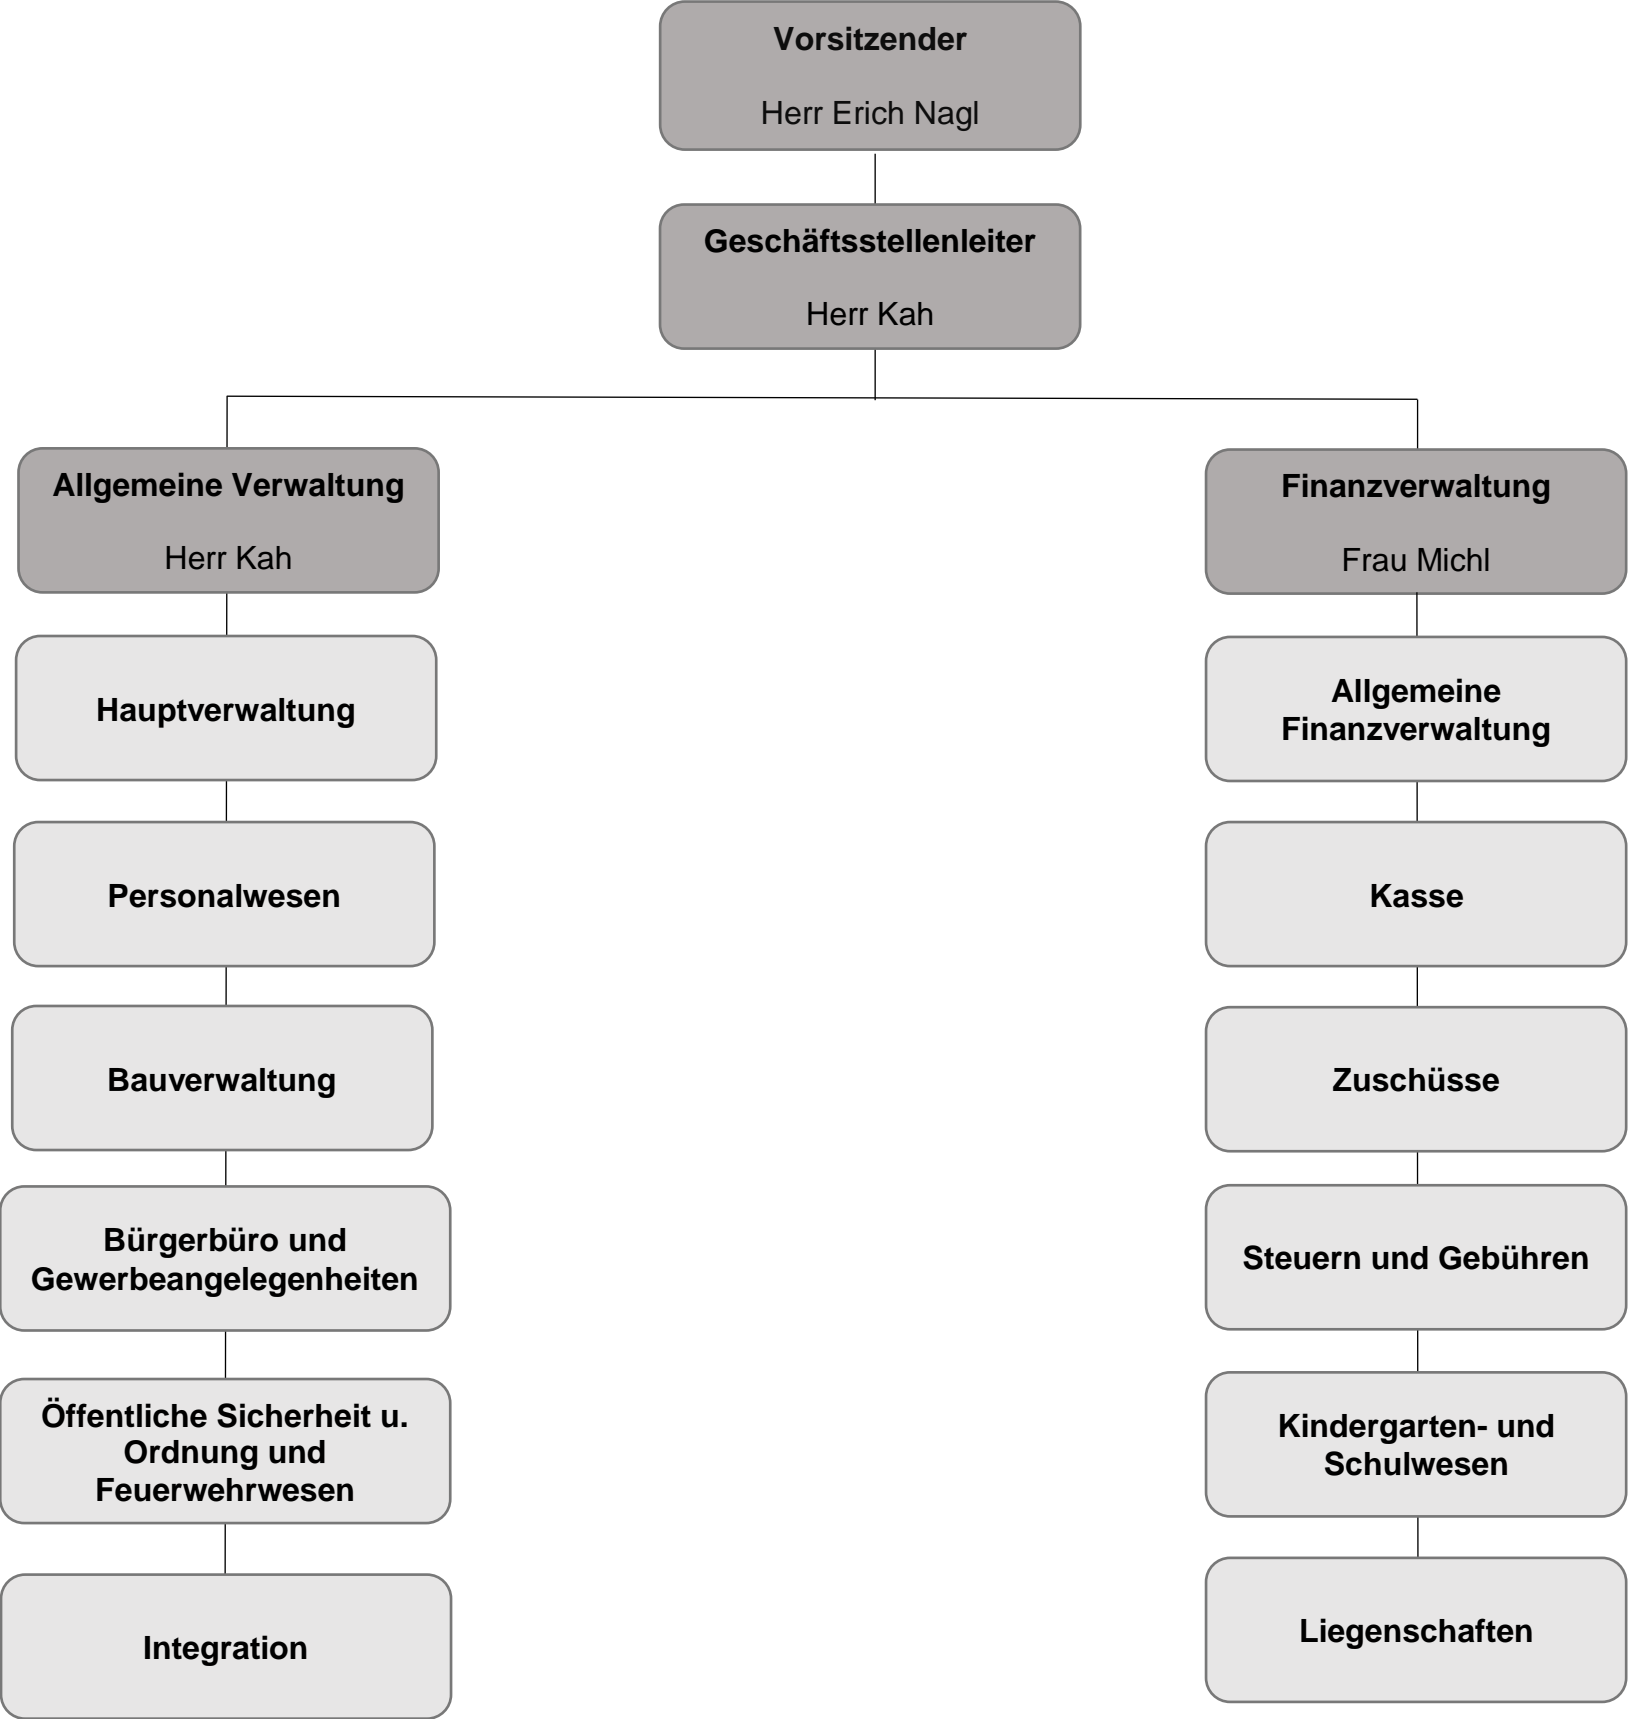

Verwaltungsgemeinschaft Dasing

Mitgliedsgemeinden

- Adelzhausen**
Bgm. Braun
- Dasing**
Bgm. Nagl
- Eurasburg**
Bgm. Reithmeir
- Obergriesbach**
Bgm. Schwegler
- Sielenbach**
Bgm. Echter